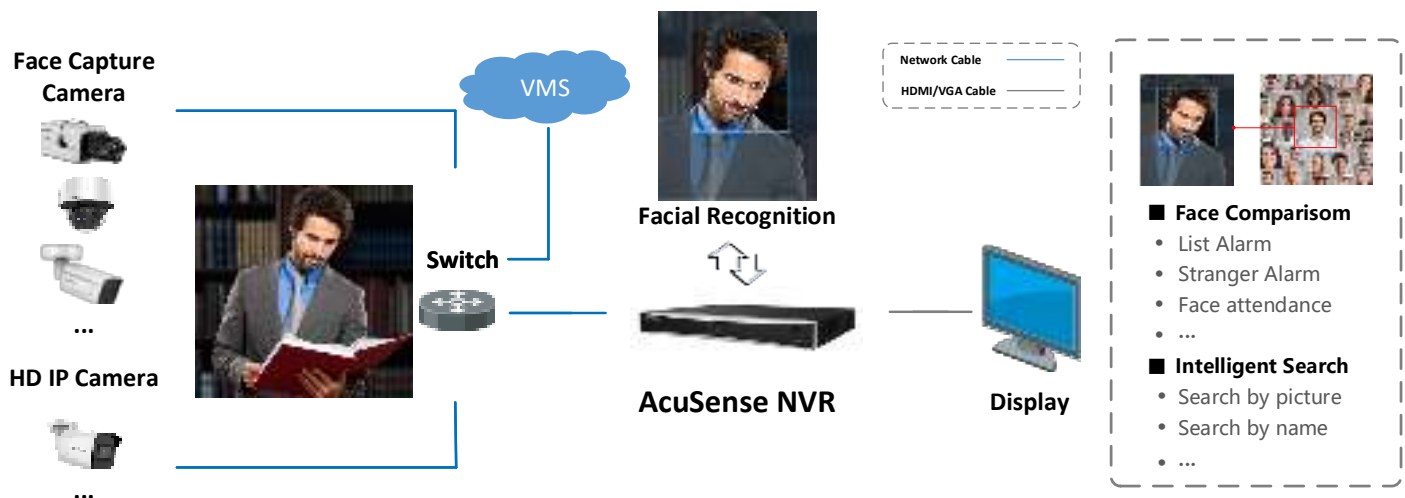

Интеллектуальная аналитика и POS

- Поддержка нескольких VCA-событий
- Интеллектуальный поиск для выбранной области в видео, интеллектуальное воспроизведение для улучшения эффективности воспроизведения
- Наложение информации о транзакции (POS) при просмотре в режиме реального времени и воспроизведении
- Запуск записи и тревоги по команде POS-оборудования

Сеть и Ethernet

- Предусмотрено 8 независимых сетевых PoE-интерфейсов
- 1 auto 10M/100M/1000M порт Ethernet
- Hik-Connect и DDNS: простое управление сетью
- Технология плавной потоковой передачи
- Поддержка веб-доступа без плагина

Типичное применение

Распознавание лиц и сравнение изображений лиц

Моделирование и анализ изображений лиц, захваченных камерами. Запуск тревоги черным списком и тревоги «Неизвестное лицо» при помощи библиотеки изображений лиц. Поиск цели по изображению и признакам.

Английский язык	Русский язык
Face capture camera	Камера с функцией захвата изображений лиц
HD IP camera	HD IP-камера
Switch	Переключатель
Facial recognition	Распознавание лиц
AcuSense NVR	Видеорегистратор AcuSense
Display	Экран
Face comparison	Сравнение изображений лиц
List alarm	Тревога черного списка
Stranger alarm	Тревога «Неизвестное лицо»
Face attendance	УРВ и распознавание лиц