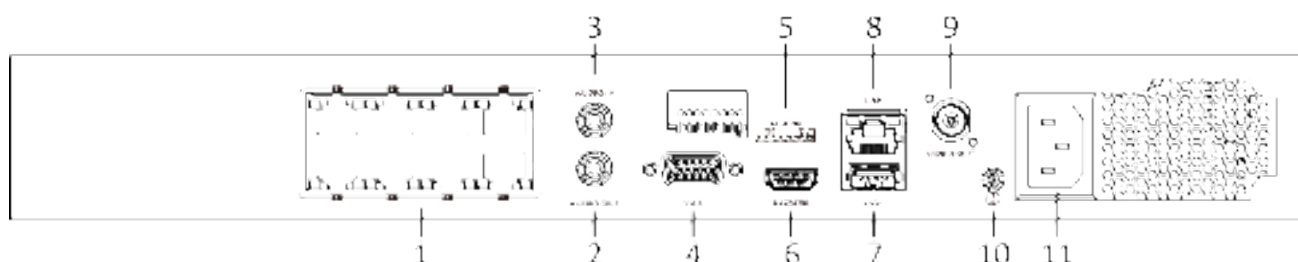

Интерфейсы

№	Описание	№	Описание
1	PoE-интерфейс	7	USB 3.0
2	Аудиовыход	8	LAN
3	Аудиовход	9	Видеовыход
4	VGA	10	GND
5	Тревожный вход / тревожный выход	11	Питание
6	HDMI		

Доступные модели

DS-7808NXI-I2/8P/S(C)

Правила эксплуатации

1. Устройство должно эксплуатироваться в условиях, обеспечивающих возможность работы системы охлаждения. Во избежание перегрева и выхода прибора из строя не допускается размещение рядом с источниками теплового излучения, использование в замкнутых пространствах (ящик, глухой шкаф и т. п.). Рабочий диапазон температур: от минус 10 до плюс 55 °С.
2. Все подключения должны осуществляться при отключенном электропитании.
3. Запрещена подача на входы устройства сигналов, не предусмотренных назначением этих входов, это может привести к выходу устройства из строя.
4. Не допускается воздействие на устройство температуры свыше плюс 55 °С, источников электромагнитных излучений, активных химических соединений, электрического тока, а также дыма, пара и других факторов, способствующих порче устройства.
5. Конфигурирование устройства лицом, не имеющим соответствующей компетенции, может привести к некорректной работе, сбоям в работе, а также к выходу устройства из строя.
6. Не допускаются падения и сильная тряска устройства.
7. Рекомендуется использование источника бесперебойного питания, во избежание воздействия скачков напряжения или нештатного отключения устройства.

Для получения информации об установке и включении устройства, пожалуйста, обратитесь к Краткому руководству пользователя соответствующего устройства.