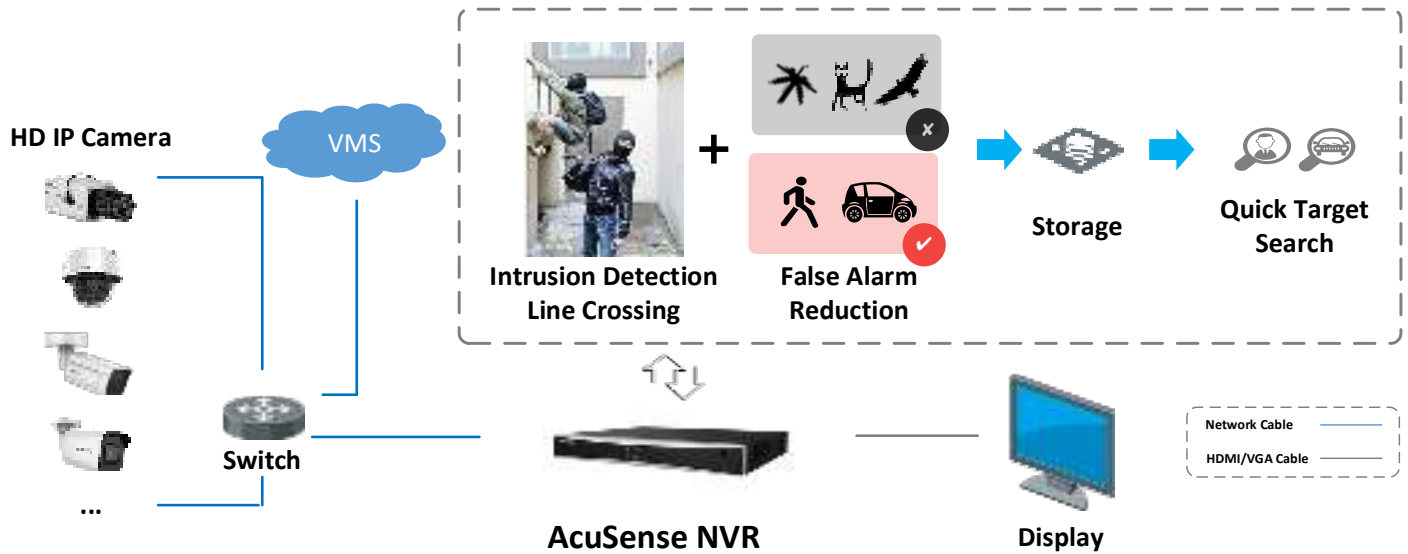

Английский язык	Русский язык
Intelligent search	Интеллектуальный поиск
Search by picture	Поиск по изображению
Search by name	Поиск по имени

Защита периметра

Используется алгоритм глубокого обучения для снижения количества ложных тревог, вызванных ветвями деревьев, листьями, тенями, светом, транспортными средствами, мелкими животными и т. д.

Английский язык	Русский язык
Intrusion detection	Обнаружение вторжения
Line crossing detection	Обнаружение пересечения линии
False alarm reduction	Снижение количества ложных тревог
Storage	Устройство хранения
Quick target search	Быстрый поиск по цели
AcuSense NVR	Видеорегистратор AcuSense
HD IP camera	HD IP-камера
Switch	Переключатель
Face recognition	Распознавание лиц
Display	Экран
Network cable	Сетевой кабель
HDMI / VGA cable	Кабель HDMI / VGA