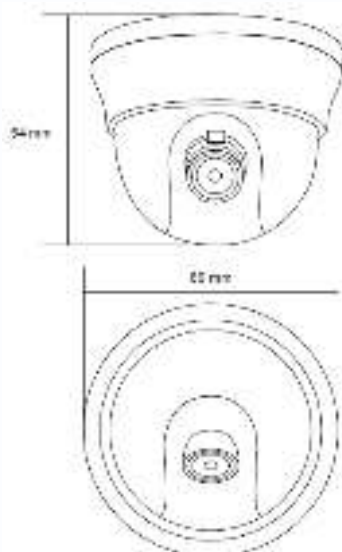

Внутренняя купольная цветная AHD видеокамера 720P

Внутренняя купольная цветная AHD видеокамера 720P, 1/4" Aptina CMOS Sensor (AR0141), разрешение 1 Мр (1280 x 720), AHD-выход, чувствительность 0,01 лк, поддержка передачи видео на расстояние до 500м по коаксиальному кабелю, мегапиксельный фиксированный объектив $f = 3,6$ мм, питание DC12В/80мА, $-15^{\circ}\text{C} \sim +60^{\circ}\text{C}$, $\varnothing 69 \times 54$ мм, IP-54

Особенности

- Разрешение 1 Мр

Габариты

Технические параметры

Модель	TSc-D720pAHDf (3.6)
Матрица	1/4" Progressive CMOS
Разрешение	1 Мр
Пиксели	1280 x 720
Чувствительность	0.01 Люкс
День-Ночь	Авто/День/Ночь
Объектив	$f=3,6$ мм фиксированный (53°)
Электронный затвор	Авто: PAL 1/50-1/100,000 сек
Синхронизация	Внутренняя
Гамма	0,45
Баланс белого	Авто
Видеовыход	Композитный (1.0Vp-p, 75Ом)
Сигнал/шум	>60dB (APU Выкл.)
Рабочая температура	$-15^{\circ}\text{C} \sim +60^{\circ}\text{C}$ RH95% Макс.
Температура хранения	$-20^{\circ}\text{C} \sim +60^{\circ}\text{C}$ RH95% Макс.
Питание	DC12V/80mA
Габариты	$\varnothing 69 \times 54$ мм
Вес	200 г
Класс защиты	IP54