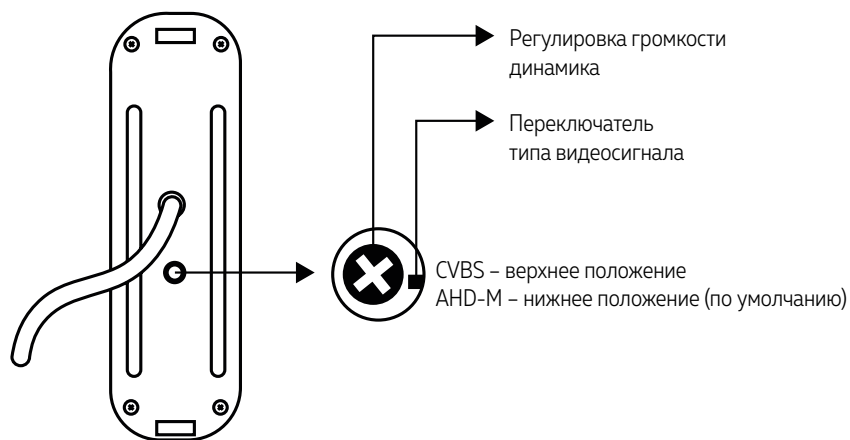

Рис. 2 Рекомендуемая высота установки вызывной панели

## ОБЩИЕ РЕКОМЕНДАЦИИ ПО УСТАНОВКЕ

1. Вызывную панель рекомендуется устанавливать на высоте 150 см.
2. Используйте угловое крепление для изменения угла обзора.
3. Если вызывную панель предполагается использовать вне помещений без защитного козырька, то необходимо установить винты для его крепления в соответствующие отверстия в корпусе.
4. Подключение необходимо производить согласно соответствующей схеме, либо, согласно стикеру на устройстве с назначением проводов. **Помните**, что цвета проводов вызывной панели могут не соответствовать по назначению цветам проводов монитора разных серий и производителей!
5. Вся коммутация должна производиться на обесточенном оборудовании.
6. Все панели имеют нормально разомкнутые (Н.Р.) и нормально замкнутые (Н.З.) контакты реле, то есть, могут работать, как с электромеханическими замками, так и с электромагнитными.
7. Отрегулировать громкость динамика можно с помощью маленькой крестовой отвертки, предварительно удалив резиновую заглушку на задней крышке устройства (Рис. 3).
8. Время задержки реле может быть настроено на видеодомофонах серий Novicam SMILE, UNIT, MAGIC и FREEDOM.
9. Вызывные панели MASK HD имеют 2 режима работы видеовыхода: AHD-M и CVBS. Переключение режимов производится с помощью специального тумблера под резиновой заглушкой на задней стороне устройства (Рис. 3).

## СХЕМА ПОДКЛЮЧЕНИЯ ПАНЕЛИ ДЛЯ УПРАВЛЕНИЯ ЭЛЕКТРОМЕХАНИЧЕСКИМ ЗАМКОМ БЕЗ БЛОКА ПИТАНИЯ