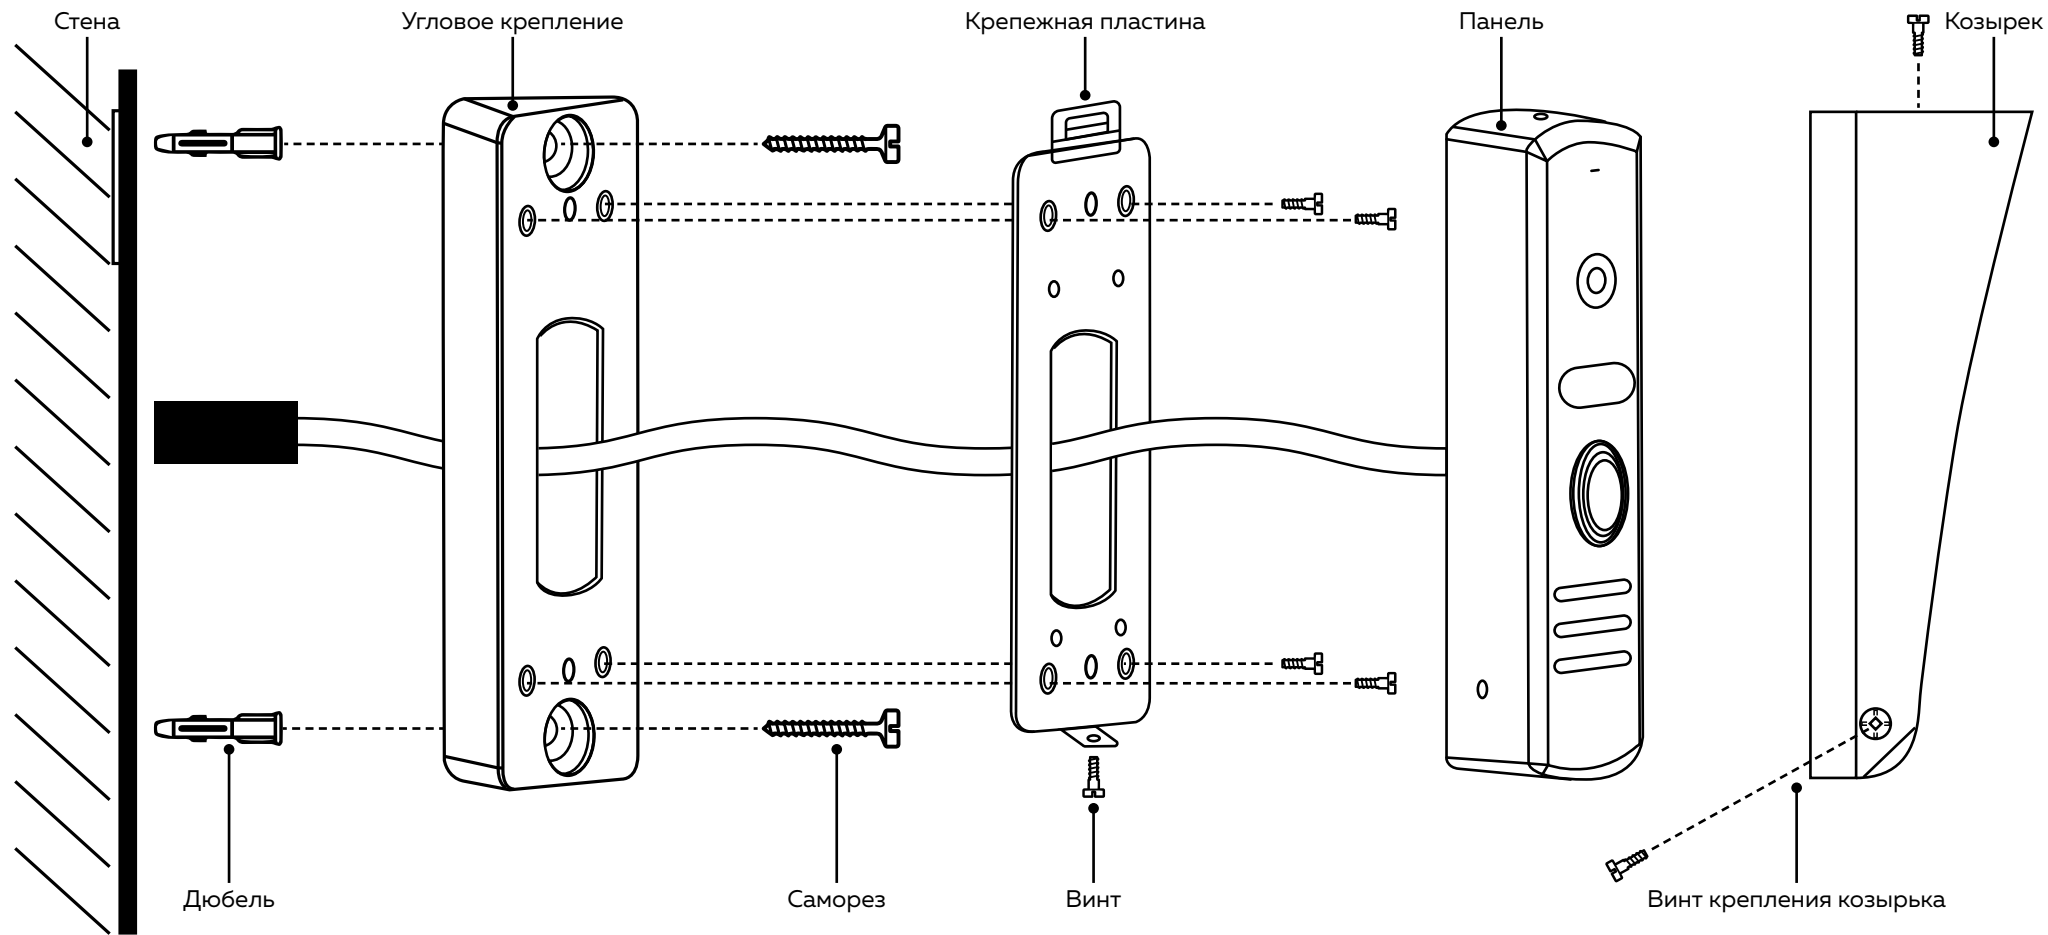

Рис. 5 Установка вызывной панели под углом 30°