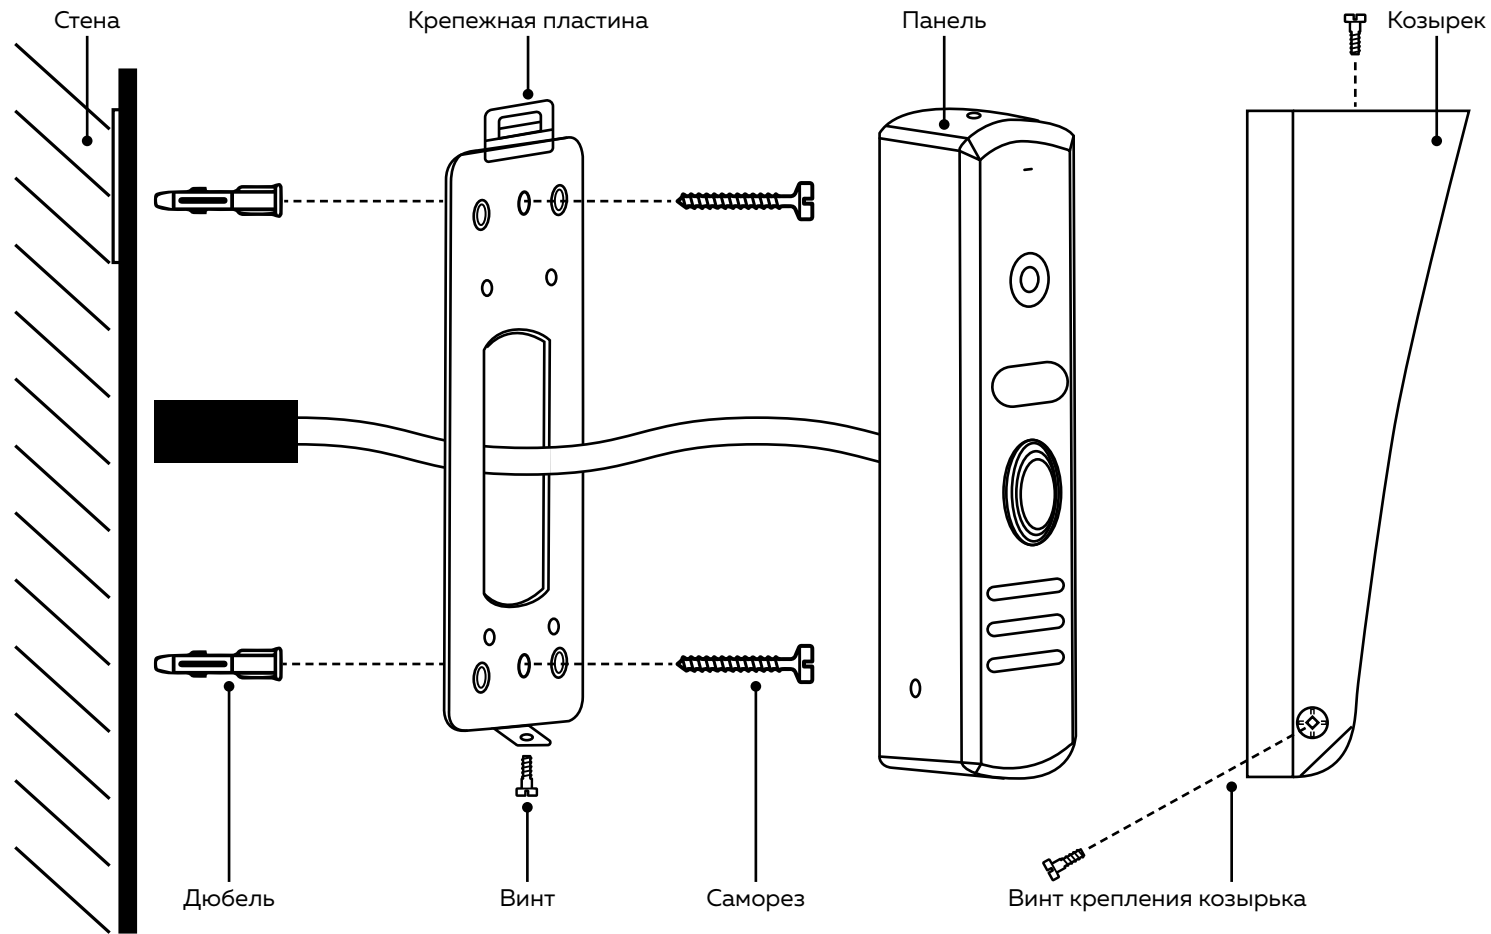

Рис. 4 Фронтальная установка вызывной панели