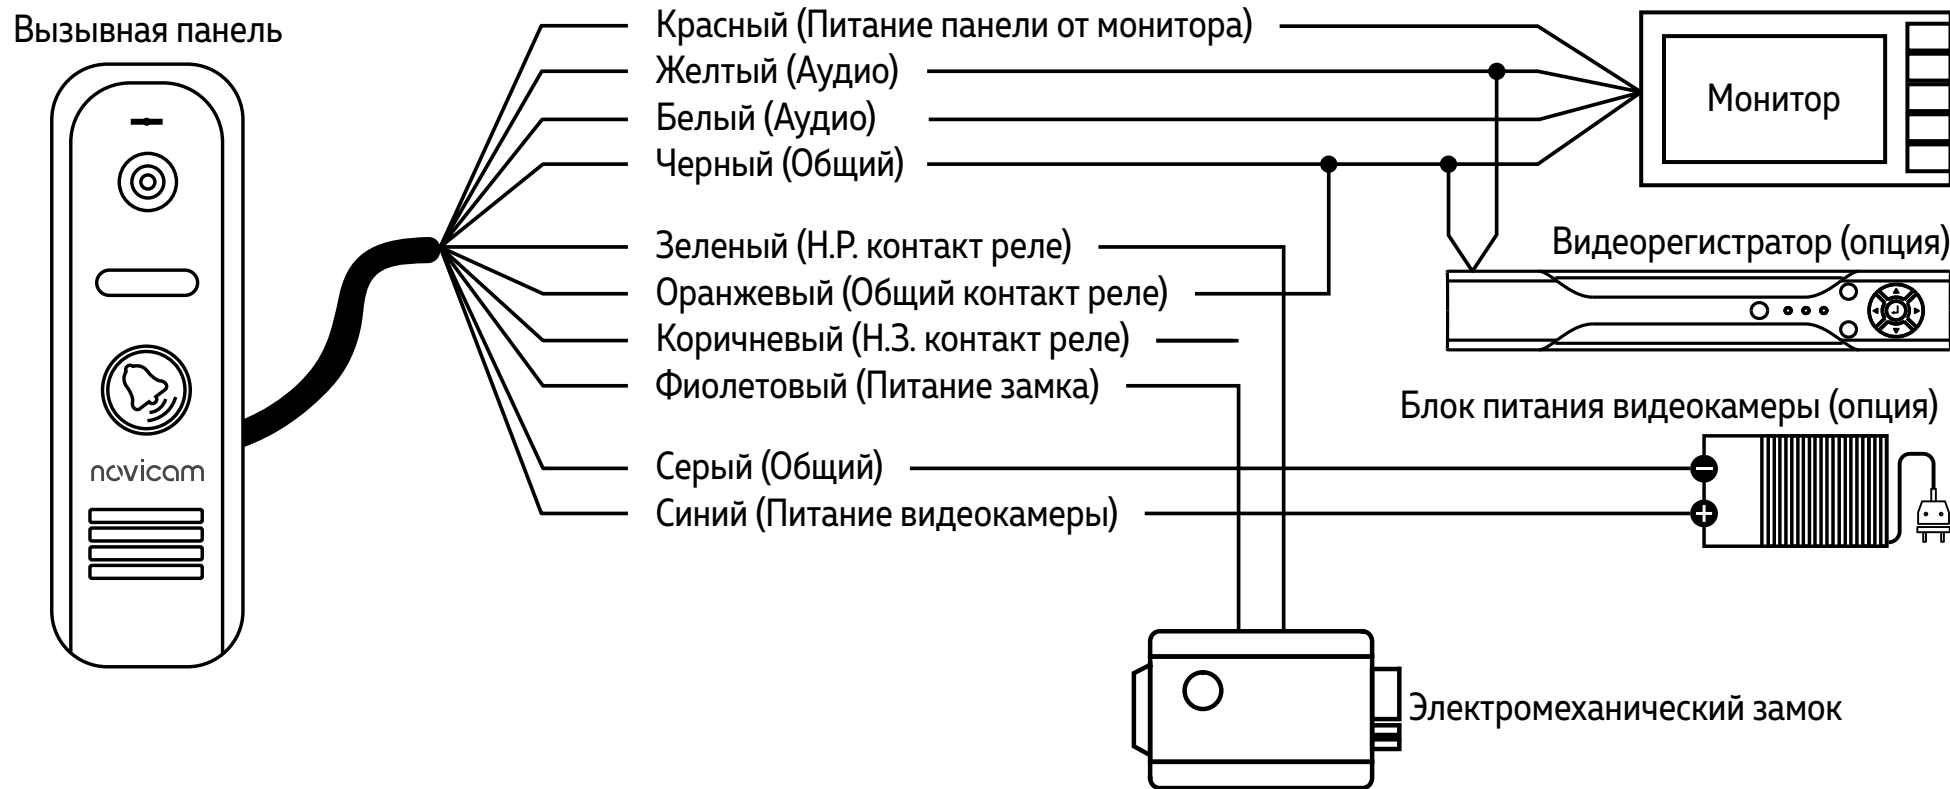

## ОБЩИЕ РЕКОМЕНДАЦИИ ПО УСТАНОВКЕ

1. Вызывную панель рекомендуется устанавливать на высоте 150 см.
2. Используйте угловое крепление для изменения угла обзора.
3. Если вызывную панель предполагается использовать вне помещений без защитного козырька, то необходимо установить винты для его крепления в соответствующие отверстия в корпусе.
4. Подключение необходимо производить согласно соответствующей схеме, либо, согласно стикеру на устройстве с назначением проводов. **Помните**, что цвета проводов вызывной панели могут не соответствовать по назначению цветам проводов монитора разных серий и производителей!
5. Вся коммутация должна производиться на обесточенном оборудовании.
6. Все панели имеют нормально разомкнутые (Н.Р.) и нормально замкнутые (Н.З.) контакты реле, то есть, могут работать, как с электромеханическими замками, так и с электромагнитными.
7. Отрегулировать громкость динамика можно с помощью маленькой крестовой отвертки, предварительно удалив резиновую заглушку на задней крышке устройства (Рис. 3).
8. Время задержки реле может быть настроено на видеодомофонах серий Novicam SMILE, UNIT, MAGIC и FREEDOM.
9. Вызывные панели MASK HD имеют 2 режима работы видеовыхода: AHD-M и CVBS. Переключение режимов производится с помощью специального тумблера под резиновой заглушкой на задней стороне устройства (Рис. 3).

Рис. 3 Регулировка громкости звука и переключение режимов

Рис. 4 Фронтальная установка вызывной панели

Рис. 5 Установка вызывной панели под углом 30°

Рис. 6 Стандартная схема подключения вызывной панели

## СХЕМА ПОДКЛЮЧЕНИЯ ПАНЕЛИ ДЛЯ УПРАВЛЕНИЯ ЭЛЕКТРОМЕХАНИЧЕСКИМ ЗАМКОМ БЕЗ БЛОКА ПИТАНИЯ

### ВНИМАНИЕ!

Вызывная панель Novicam MASK HD оснащена блоком управления замком (БУЗ), который позволяет открывать электромеханический замок без дополнительного блока питания.

Рис. 7 Схема подключения вызывной панели для управления электромеханическим замком без блока питания