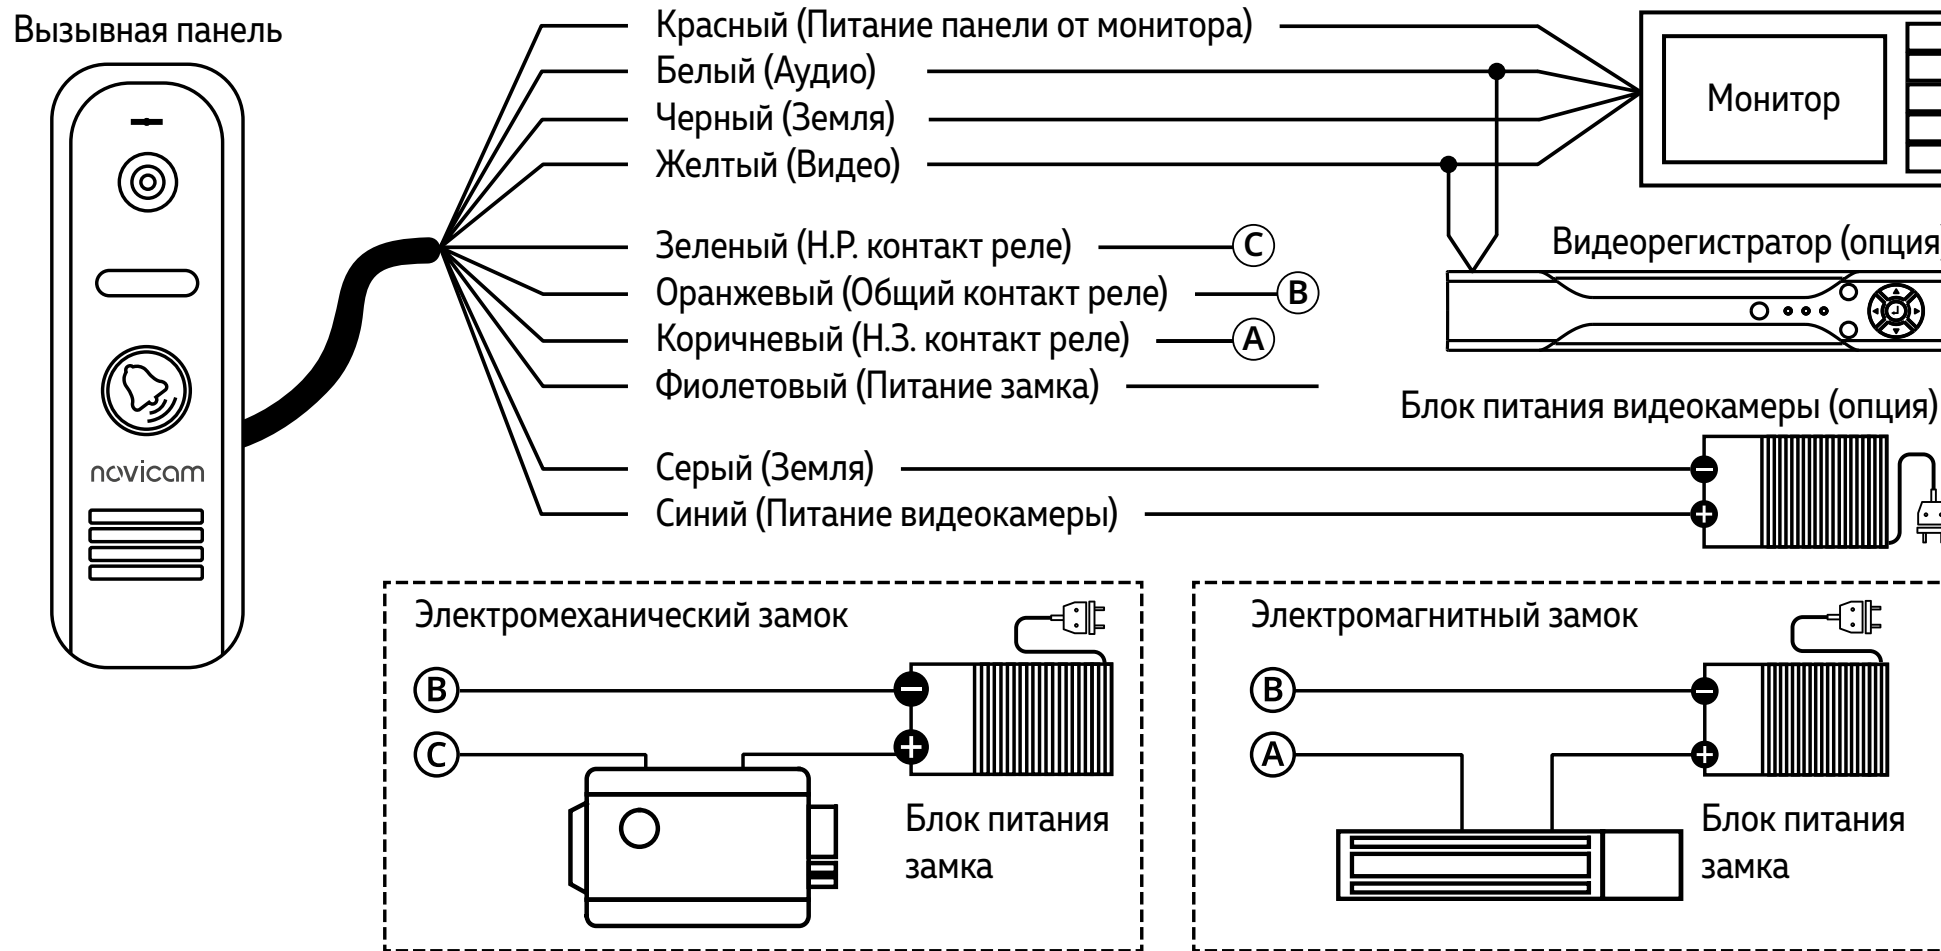

## ОБЩИЕ РЕКОМЕНДАЦИИ ПО УСТАНОВКЕ

1. Вызывную панель рекомендуется устанавливать на высоте 150 см.
2. Используйте угловое крепление для изменения угла обзора.
3. Если вызывную панель предполагается использовать вне помещений без защитного козырька, то необходимо установить винты для его крепления в соответствующие отверстия в корпусе.
4. Подключение необходимо производить согласно соответствующей схеме, либо, согласно стикеру на устройстве с назначением проводов. **Помните**, что цвета проводов вызывной панели могут не соответствовать по назначению цветам проводов монитора разных серий и производителей!
5. Вся коммутация должна производиться на обесточенном оборудовании.
6. Все панели имеют нормально разомкнутые (Н.Р.) и нормально замкнутые (Н.З.) контакты реле, то есть, могут работать, как с электромеханическими замками, так и с электромагнитными.
7. Отрегулировать громкость динамика можно с помощью маленькой крестовой отвертки, предварительно удалив резиновую заглушку на задней крышке устройства (Рис. 3).
8. Время задержки реле может быть настроено на видеодомофонах серий Novicam SMILE, UNIT, MAGIC и FREEDOM.
9. Вызывные панели MASK HD имеют 2 режима работы видеовыхода: AHD-M и CVBS. Переключение режимов производится с помощью специального тумблера под резиновой заглушкой на задней стороне устройства (Рис. 3).

Рис. 3 Регулировка громкости звука и переключение режимов

Рис. 4 Фронтальная установка вызывной панели

Рис. 5 Установка вызывной панели под углом 30°

Рис. 6 Стандартная схема подключения вызывной панели

## СХЕМА ПОДКЛЮЧЕНИЯ ПАНЕЛИ ДЛЯ УПРАВЛЕНИЯ ЭЛЕКТРОМЕХАНИЧЕСКИМ ЗАМКОМ БЕЗ БЛОКА ПИТАНИЯ

### ВНИМАНИЕ!

Вызывная панель Novicam MASK HD оснащена блоком управления замком (БУЗ), который позволяет открывать электромеханический замок без дополнительного блока питания.

Рис. 7 Схема подключения вызывной панели для управления электромеханическим замком без блока питания