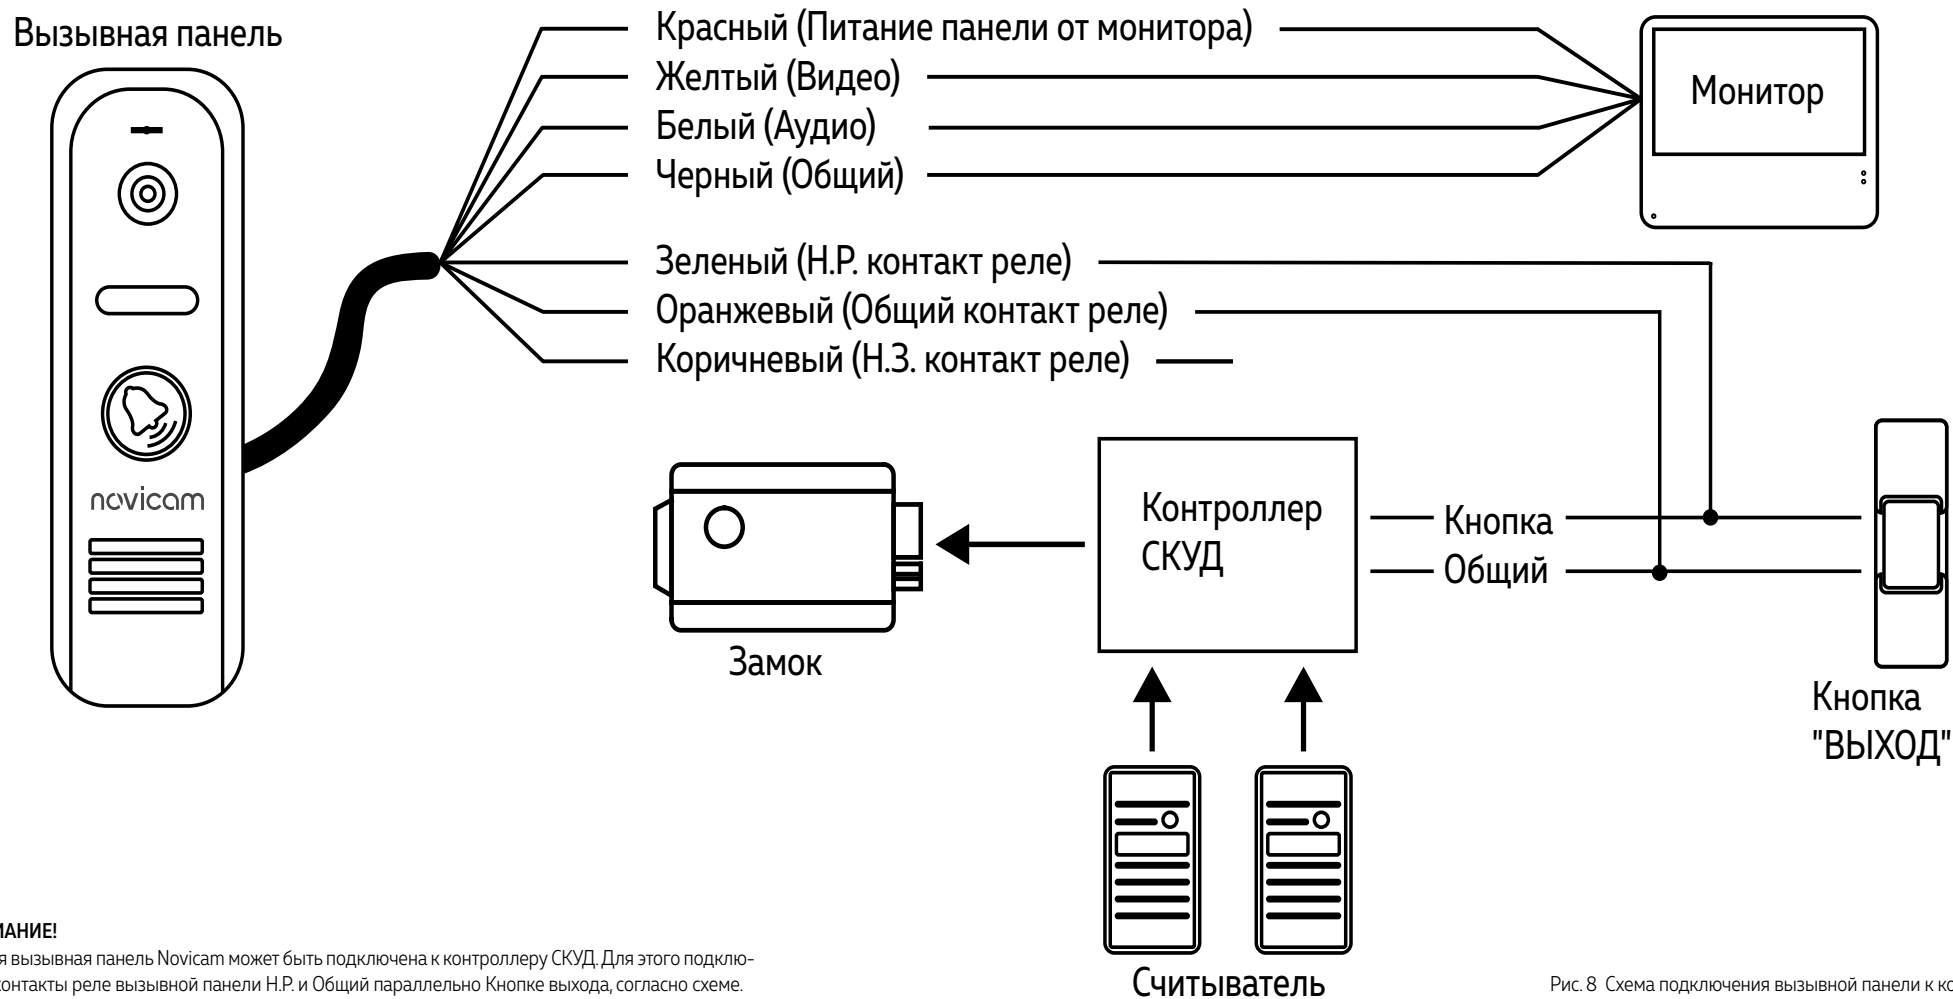

Рис. 7 Схема подключения вызывной панели для управления электромеханическим замком без блока питания

ВНИМАНИЕ!

Любая вызывная панель Novisam может быть подключена к контроллеру СКУД. Для этого подключите контакты реле вызывной панели Н.Р. и Общий параллельно Кнопке выхода, согласно схеме.

Рис. 8 Схема подключения вызывной панели к контроллеру СКУД