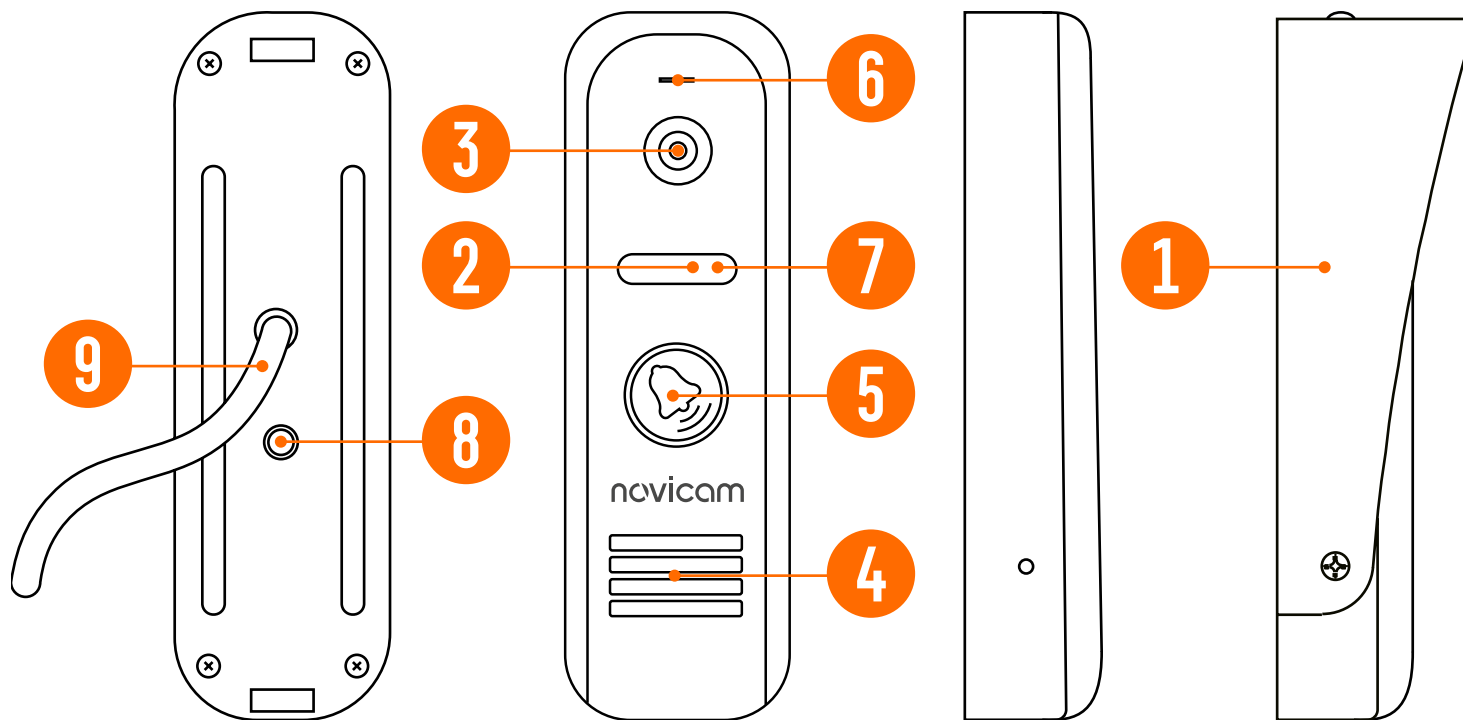

ВЫЗЫВНАЯ ПАНЕЛЬ СЕРИИ MASK HD

1. Козырек
2. ИК-подсветка
3. Видеокамера
4. Динамик
5. Кнопка вызова
6. Микрофон
7. Датчик света
8. Регулировка громкости динамика и переключатель типа видеосигнала
9. Коммутационный кабель