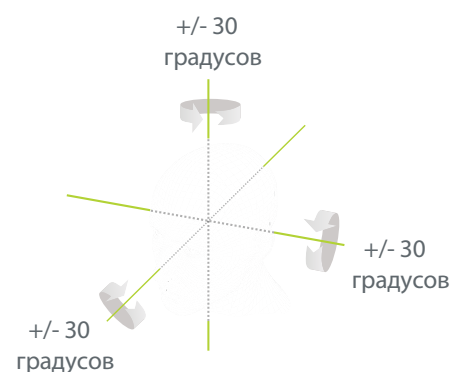

FaceDepot-7B

Система распознавания лиц

с изысканным дизайном и 7-дюймовым дисплеем

Алгоритм распознавания Proactive

Защита от поддельных идентификаций

Высокая скорость идентификации

Широкий угол распознавания +/- 30

Не требует касания

Функции

- Новейший алгоритм распознавания лиц Visible Light с функцией самообучения
- Память шаблонов лиц 10 000
- Дисплей 7" с защитным ударопрочным стеклом
- Считыватель отпечатков пальцев и ID/MF карт (опция)
- Сдвоенная камера
- Идентификация на расстоянии: 0.3 - 3 м
- Высокопроизводительный процессор
- Поддержка внешних считывателей RS232, RS485 и Wiegand
- Связь TCP / IP, Wi-Fi и USB
- Совместимость с турникетами ZKTeco и сторонних производителей
- Класс защиты IP65

Распознавание на больших расстояниях

Дистанция распознавания увеличена до 3 метров, что позволяет идентифицировать быстро идущих людей. В то время как большинство алгоритмов поддерживают распознавание под углом не более 15 градусов, оборудование ZKTeco поддерживает распознавание лиц под углом до 30 градусов.