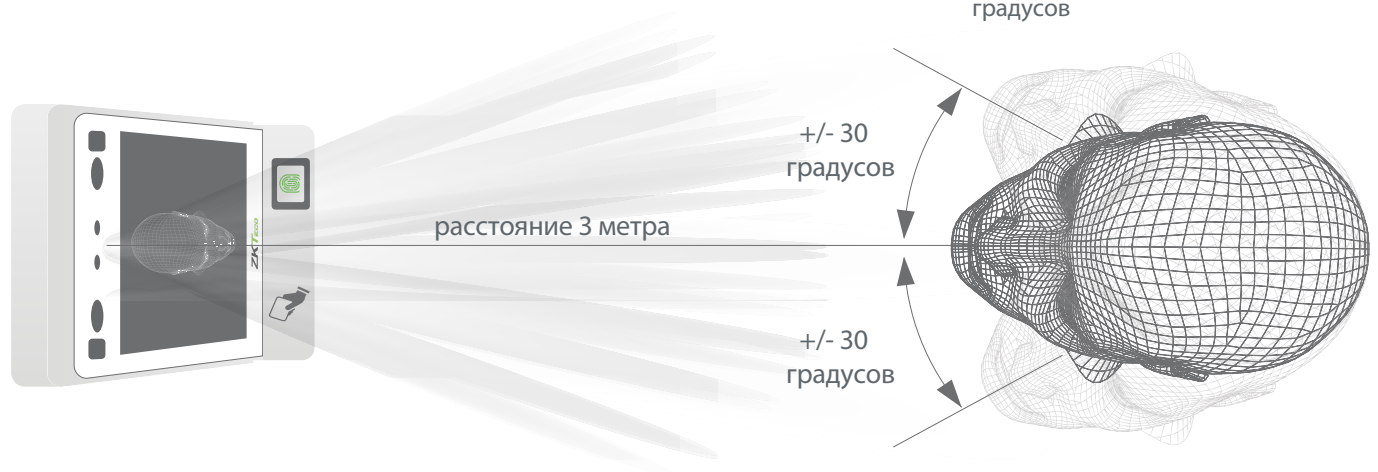

FaceDepot-7B

Система распознавания лиц

с изысканным дизайном и 7-дюймовым дисплеем

Алгоритм распознавания Proactive

Защита от поддельных идентификаций

Высокая скорость идентификации

Широкий угол распознавания +/- 30

Не требует касания

Функции

- Новейший алгоритм распознавания лиц Visible Light с функцией самообучения
- Память шаблонов лиц 10 000
- Дисплей 7" с защитным ударопрочным стеклом
- Считыватель отпечатков пальцев и ID/MF карт (опция)
- Сдвоенная камера
- Идентификация на расстоянии: 0.3 - 3 м
- Высокопроизводительный процессор
- Поддержка внешних считывателей RS232, RS485 и Wiegand
- Связь TCP / IP, Wi-Fi и USB
- Совместимость с турникетами ZKTeco и сторонних производителей
- Класс защиты IP65

Распознавание на больших расстояниях

Дистанция распознавания увеличена до 3 метров, что позволяет идентифицировать быстро идущих людей. В то время как большинство алгоритмов поддерживают распознавание под углом не более 15 градусов, оборудование ZKTeco поддерживает распознавание лиц под углом до 30 градусов.

Спецификация (P: комплектация премиум)

	Модель	FaceDepot-7B
Аппаратная платформа	Дисплей	7" TFT (1280x720)
	Процессор	A17 1.8 ГГц (четыре ядра) P
	Память	2ГБ RAM / 16ГБ ROM P
	Камера	2MP сдвоенная
	Связь	TCP / IP, 2 x USB, Wi-Fi (опция), RS232, RS485 для внешних считывателей Wiegand вход/выход
	Аксессуары	дверной замок, дверной датчик, звонок, кнопка выхода, тревога, AUX вход
	Аудио	2 динамика
Память	Пользователей	10 000
	Шаблонов лиц	10 000 P
	RFID карт	10 000 (опция)
	Журнал событий	100 000
Рабочие условия	Питание	12В 3А
	Температура	-10°C ~ 45°C
	Влажность	10% ~ 90%
	Совместимость с ПО	ZKBioSecurity P