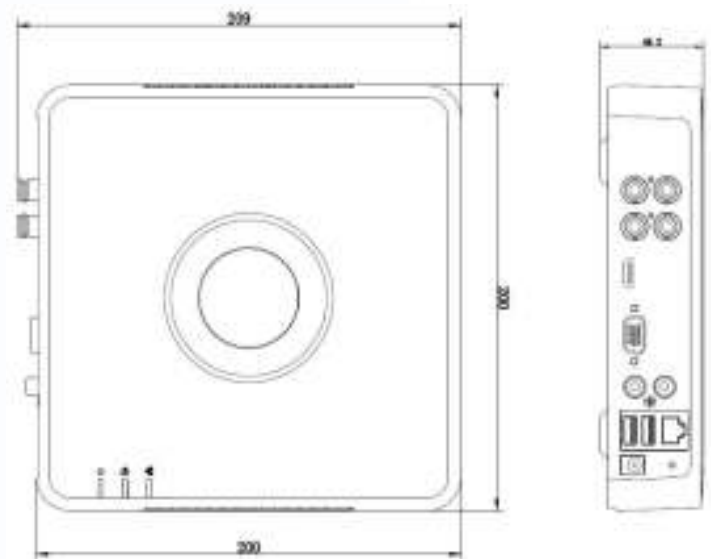

Габариты

Технические характеристики

Параметры видео	
Поддержка аналоговых SD, AHD, TVI, TVI(3 Мрх) при подключении на	на первых 2 канала, CVI и IP камер
Видео	8 камер 960Н/AHD: 720P/TVI: 1080P и 3 Мрх + 2 дополнительных канала ip (1080P)
Скорость записи	До 25 кадров в секунду для каждой камеры в 720P, 12 к/с в 1080P
Отображение	HDMI и VGA (дублирование) , 1920x1080, 1/4/9 камер на мониторе
Кодек	H.264 (Main Profile)
Архив	
Диски	1
Емкость архива	6TBx1 (SATA III)
Воспроизведение	8 каналов в 720P/1080P
Сеть и интерфейсы	
Сетевой интерфейс	10/100 Мбит/с Ethernet
Сетевые протоколы	TCP/IP, PPPoE, DHCP, Cloud P2P, DNS, DDNS, NTP, SADP, SMTP, NFS, iSCSI, UPnP™, HTTPS, ONVIF
Соединение	DHCP, Статический адрес, мобильный мониторинг
Безопасность	Программный и аппаратный сторожевой таймер, многоуровневый доступ пользователей с защитой паролем и настройкой прав доступа
Пользователи	128 одновременных подключений
USB 2.0	2, для флэш-карты и мыши
RS-485	нет
Видеовыход	VGA и HDMI, разрешение до 1920x1080
Аудиовходы/выходы	1/1
Запись и события	
Запись	Непрерывная, по расписанию, вручную, по детектору движения
Работа	Запись, воспроизведение архива, просмотр по сети одновременно
Эксплуатация	
Питание	12 В ±5%
Потребляемая мощность	Не более 12 Вт (без HDD)
Габариты	200x200x45 мм
Диапазон температур	от -10 до +55°C
Относительная влажность	от 10 до 90% (без конденсата)
Системные требования	Microsoft 2003/2008/Vista/Windows 7/Windows 8 Microsoft Internet Explorer 7, iOS, Android, Windows Phone 8.
Интерфейс	Русский и английский
Программное обеспечение	Бесплатное ПО в комплекте для управления
Комплект поставки	<ul style="list-style-type: none"> - Видеорегистратор - Источник питания ~220/12В - Кабель данных SATA - Кабель питания SATA - Крепежный комплект - Мышь - Компакт-диск (с документацией и ПО) - Паспорт - Упаковочная тара
Примечание	Комплект поставки и любые технические характеристики могут быть изменены производителем в любое время без предварительного уведомления.