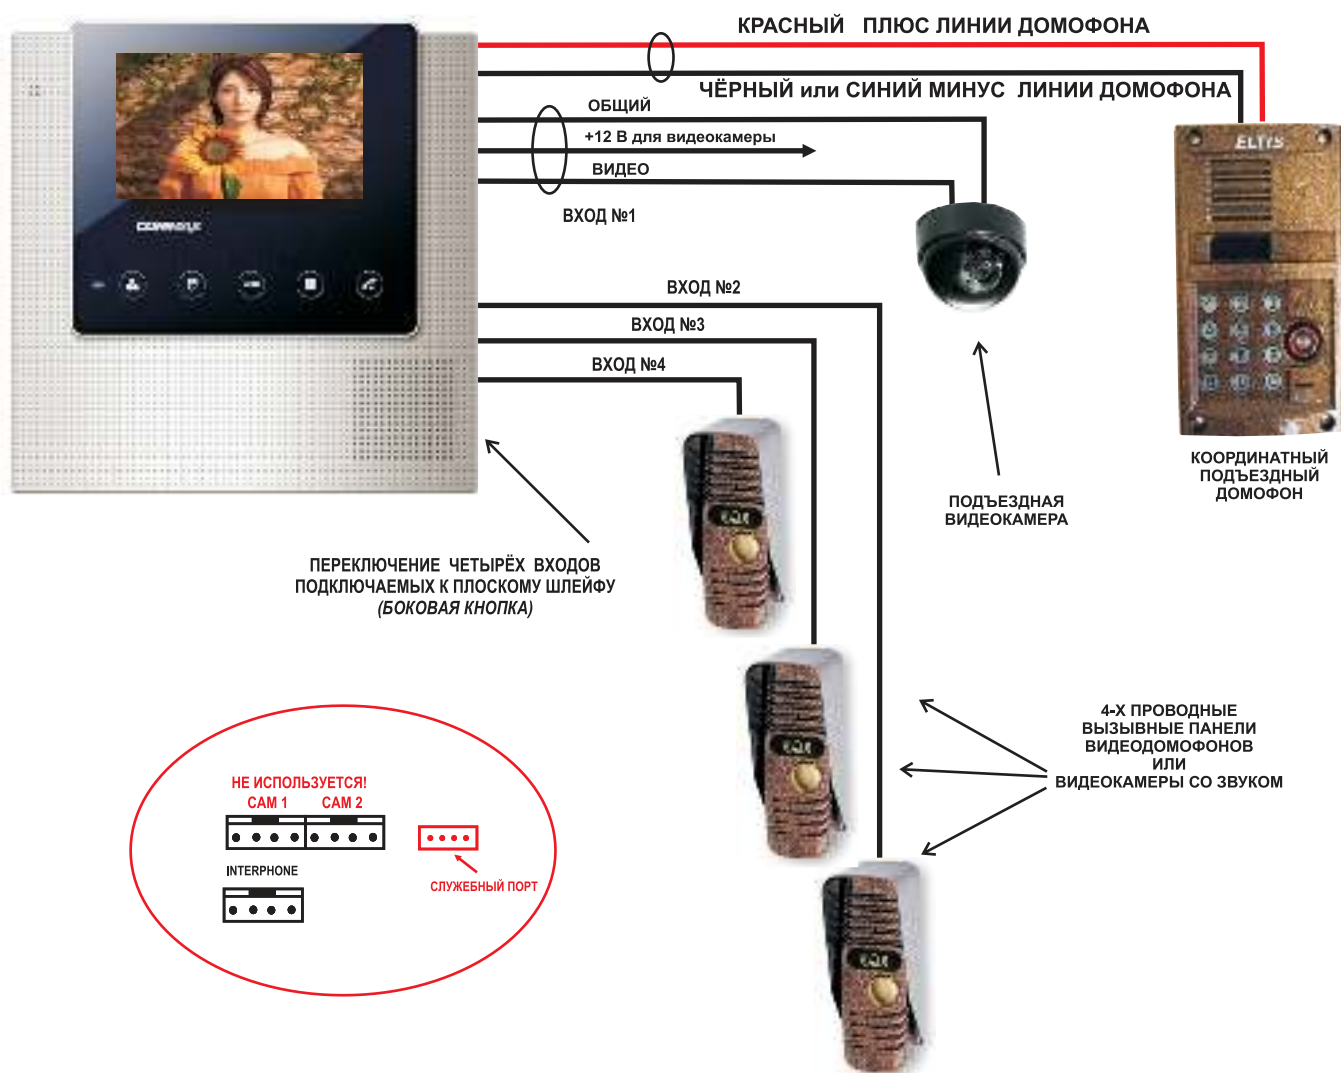

ЦВЕТНОЙ МОНИТОР ВИДЕОДОМОФОНА CDV-43U VZ (КООРДИНАТНЫЙ)

Цветной монитор 4,3" видеодомофона с **CDV-43U VZ** имеет 4 видеовхода и предназначен для полнофункциональной работы с координатным аудиодомофоном типа "ELTIS", "МЕТАКОМ", "СУФРАЛ" и т.п.

СХЕМА СОЕДИНЕНИЙ

ВАЖНЫЕ НАСТРОЙКИ !

В неиспользуемых входах
ПЕРЕД ВКЛЮЧЕНИЕМ МОНИТОРА
аудиоканал соединить с "ЗЕМЛЕЙ"
(на общий провод).