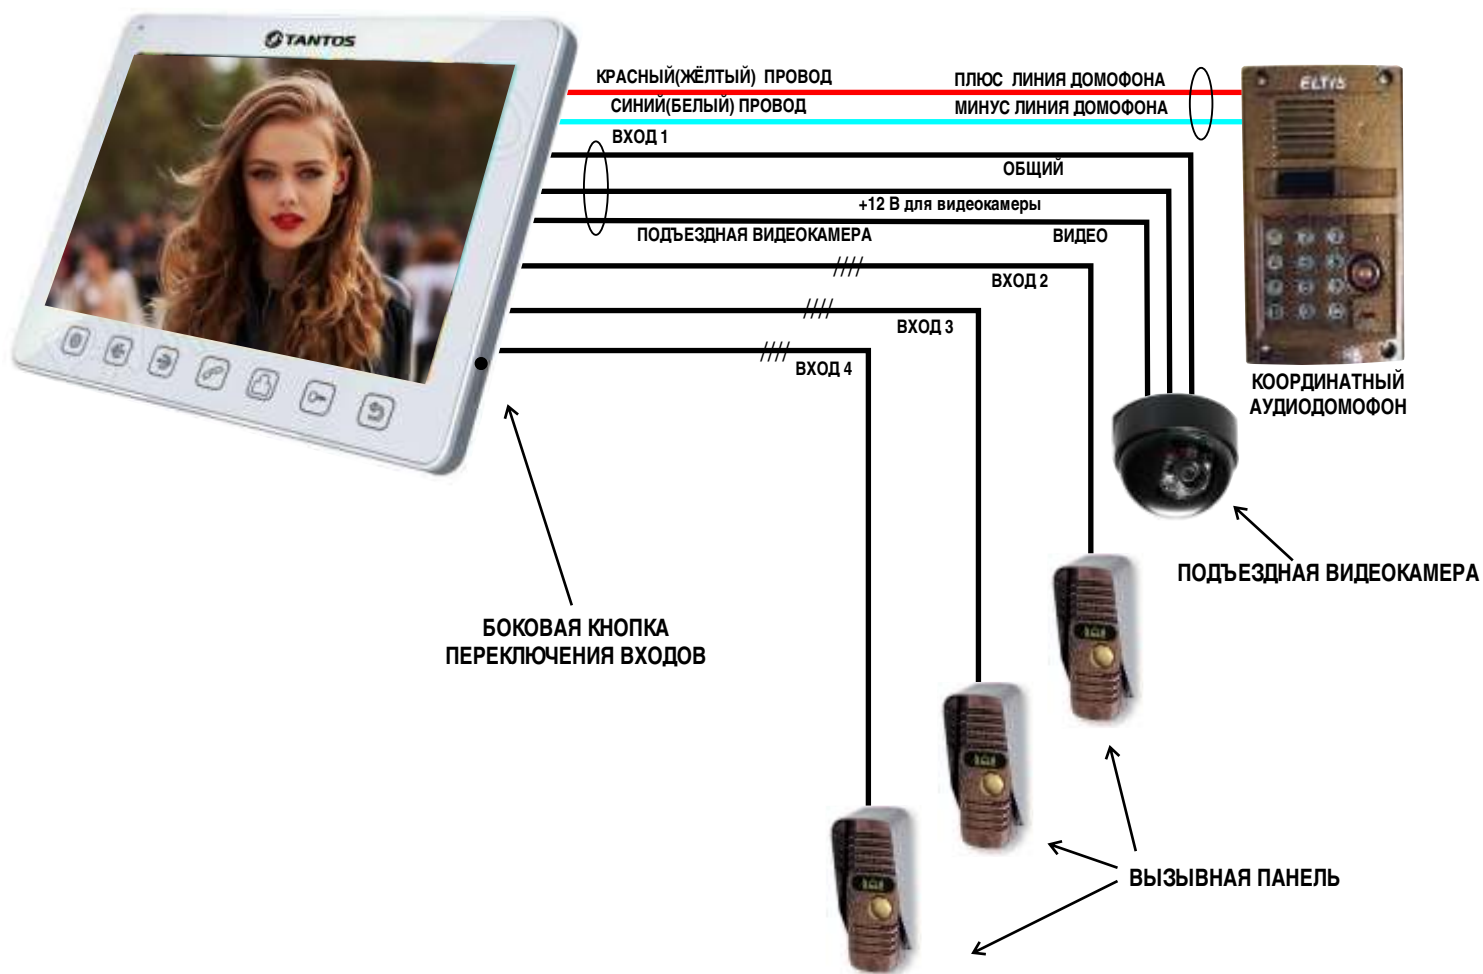

ЦВЕТНОЙ МОНИТОР ВИДЕОДОМОФОНА TANTOS TANGO+ VZ (КООРДИНАТНЫЙ)

Современный **ЦВЕТНОЙ 9"** монитор видеодомофона **TANTOS TANGO+ VZ** предназначен для полнофункциональной работы с подъездным координатным аудиодомофоном типа "Элтис", "Цифрал", "Визит". На первый вход подключается подъездная видеочка.

СХЕМА ПОДКЛЮЧЕНИЯ

ВНИМАНИЕ!

ДЛЯ ПОДКЛЮЧЕНИЯ ИСПОЛЬЗУЕТСЯ ТОЛЬКО ПЛОСКИЙ 16-ЖИЛЬНЫЙ КАБЕЛЬ
И КРАСНО-СИНИЙ ПРОВОД ДЛЯ ПОДЪЕЗДНОГО ДОМОФОНА.